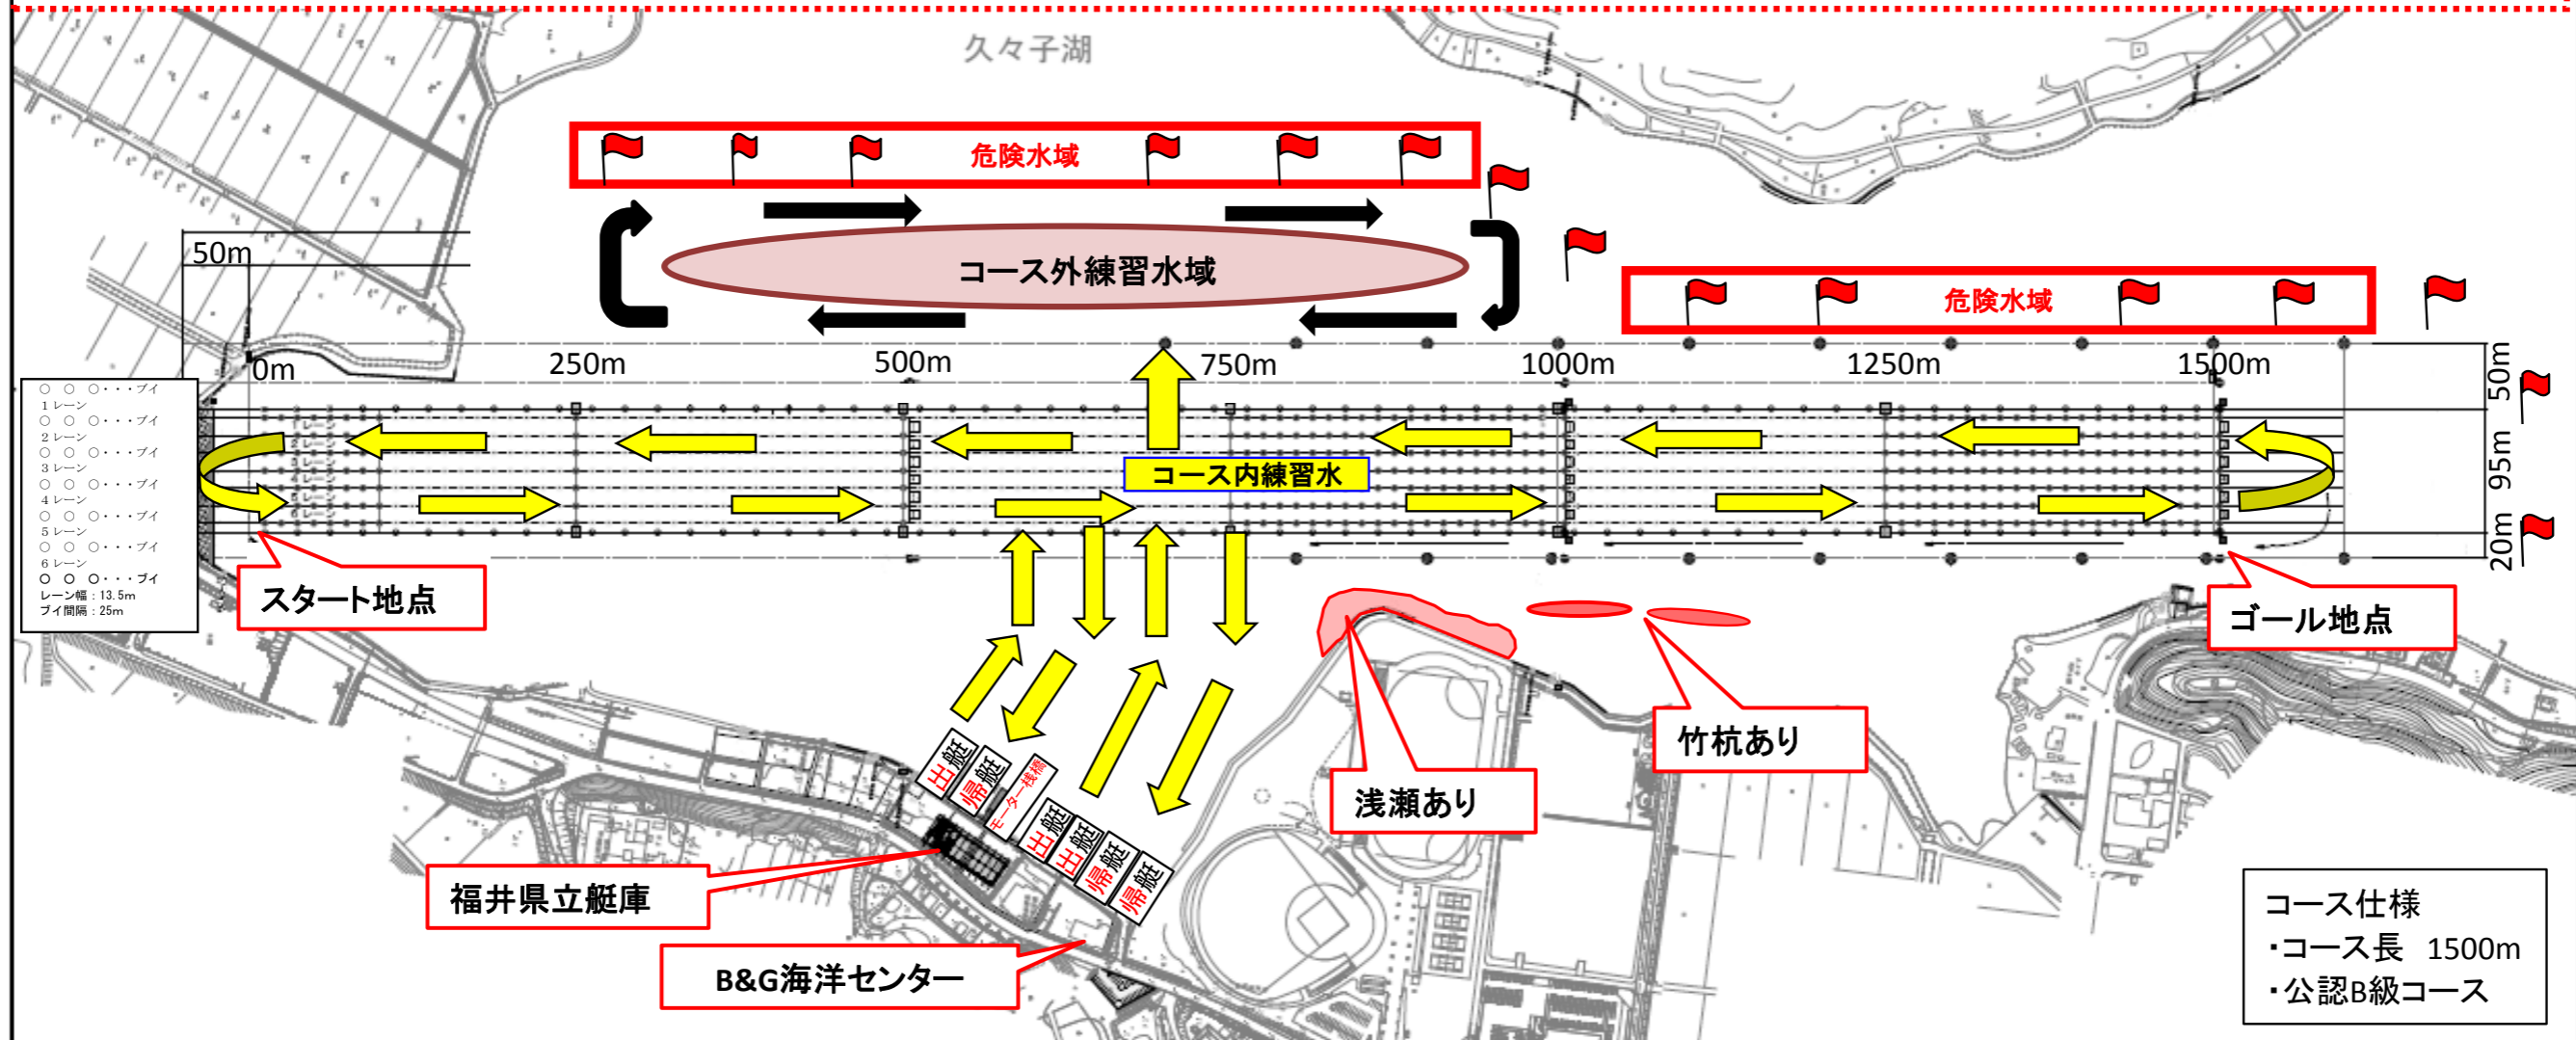

# 福井県立久々子湖ボートコース 航行ルール(配艇練習時)

- ◆久々子湖では、プレジャーボートや漁船が走行するため、接触また引き波には十分注意すること。
- ◆コースは対岸から1レーンとし、B&G海洋センター側を6レーンとする。
- ◆航行ルールは1～3レーンはゴール地点からスタート地点へ向かい、4～6レーンはスタート地点からゴール地点に向かう航行とする。
- ◆コース脇は鉄柱を設置しているため、十分注意すること。

# 福井県立久々子湖ボートコース 航行ルール(レース時)

◆コースは対岸から1レーンとし、B&G海洋センター側を6レーンとする。

◆久々子湖では、プレジャーボートや漁船が走行するため、接触また引き波には十分注意すること。

◆コース脇には、鉄柱を設置してあるので十分注意すること。