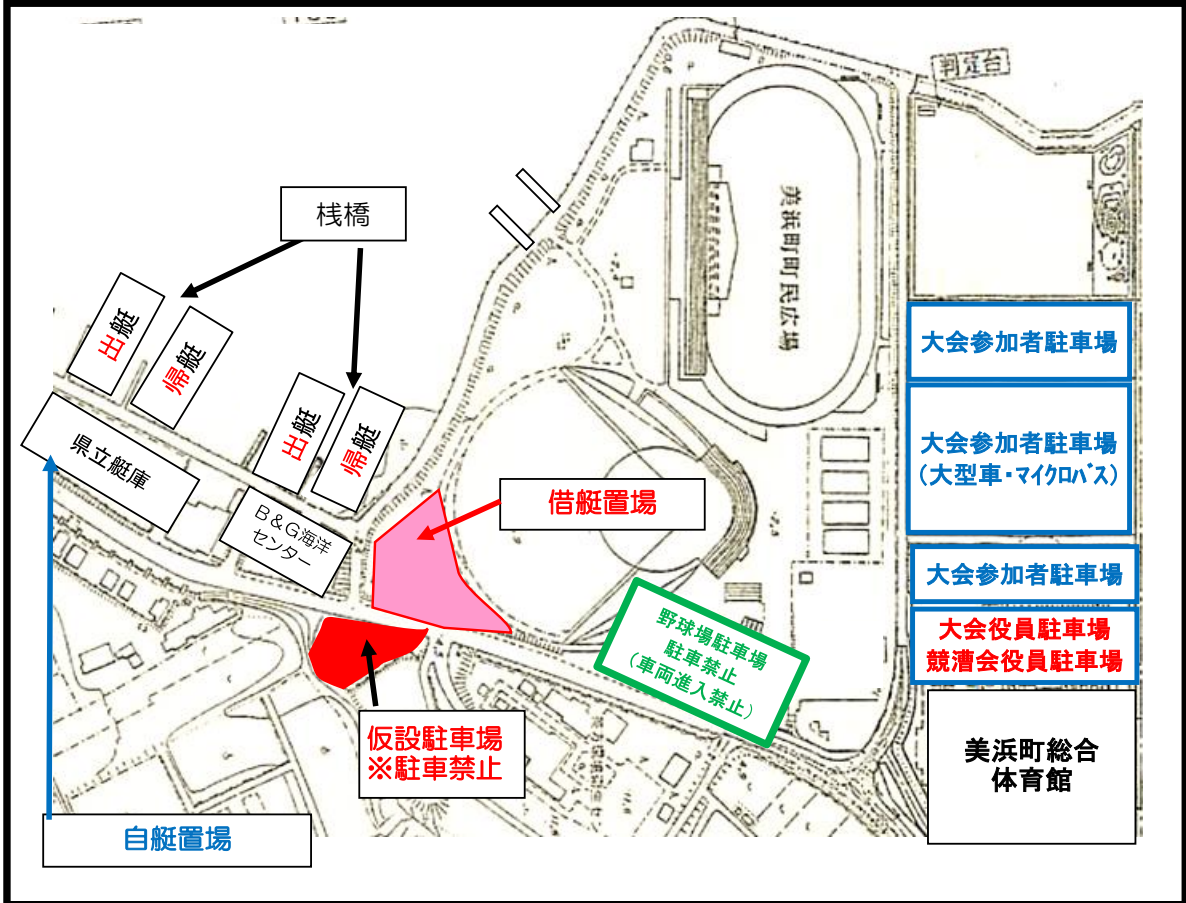

第13回全国中学校選抜ボート大会 会場図  
(福井県立久々子湖ボートコース)

# 全国中学校選抜ボート大会 会場図 (艇置場、駐車場について)

■ 駐車場は総合体育館及び上記記載の場所をご利用ください。  
※ 県立艇庫への駐車は、艇の積み下ろしや選手の送迎など一時的な駐車のみ許可いたします。  
艇積み下ろし及び選手送迎が終わりましたら速やかに移動をお願いいたします。

# 「福井県立艇庫」位置図