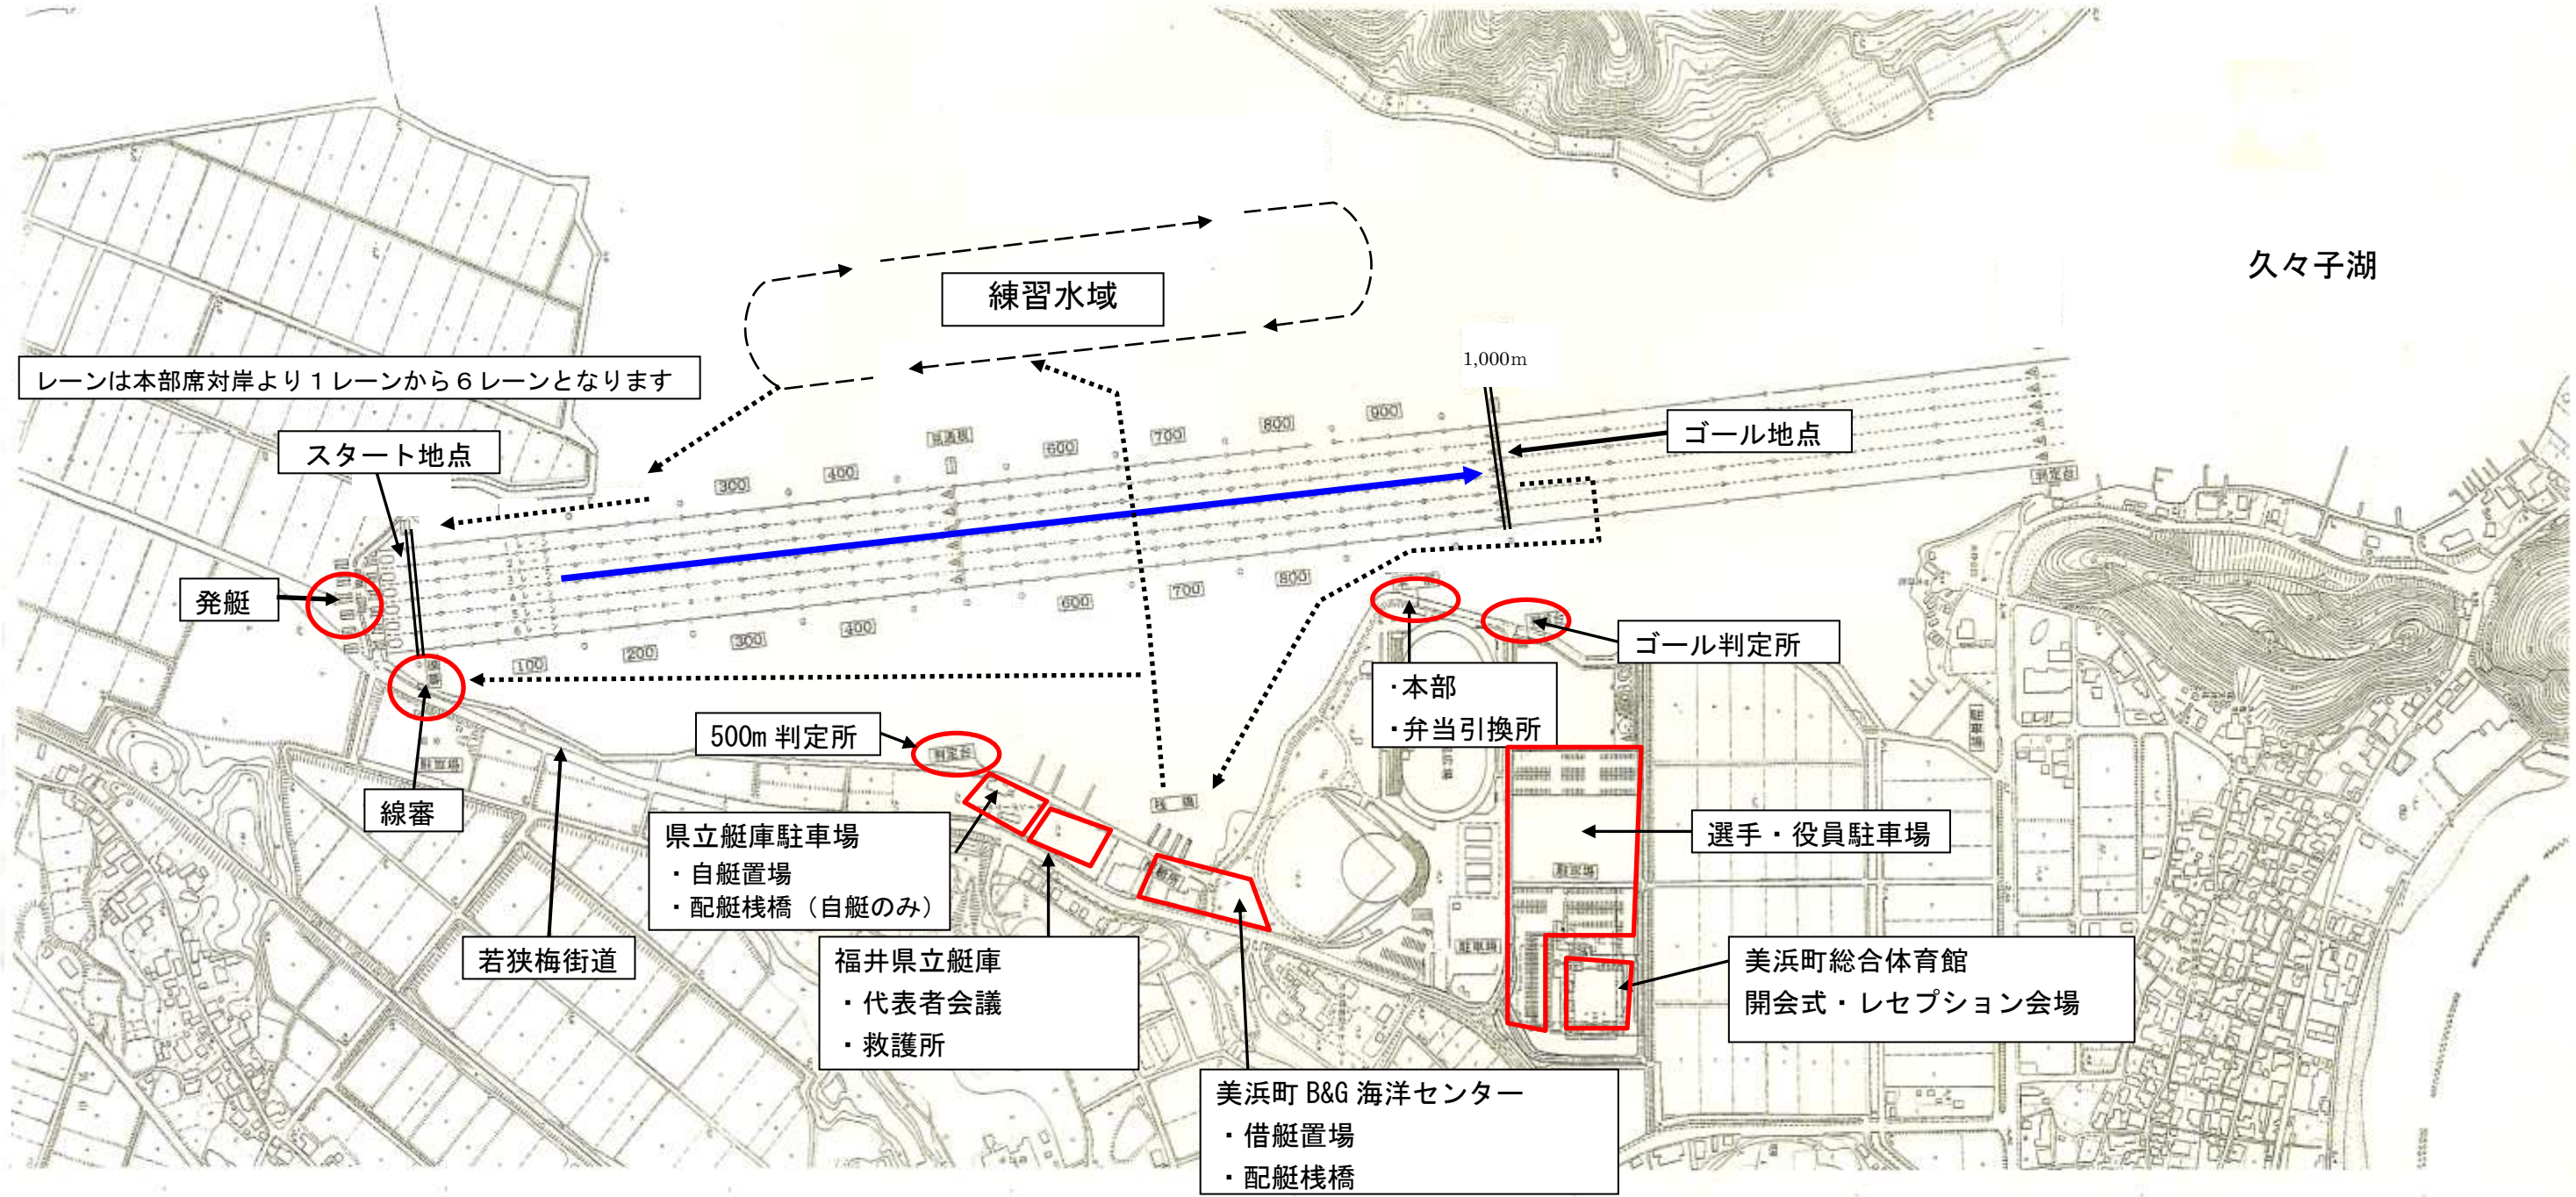

第13回全国中学校選抜ボート大会 会場図  
(福井県立久々子湖ボートコース)

# 全国中学校選抜ボート大会 会場図 (艇置場、駐車場について)

■ 駐車場は総合体育館及び上記記載の場所をご利用ください。  
※ 県立艇庫への駐車は、艇の積み下ろしや選手の送迎など一時的な駐車のみ許可いたします。  
艇積み下ろし及び選手送迎が終わりましたら速やかに移動をお願いいたします。

# 「福井県立艇庫」位置図